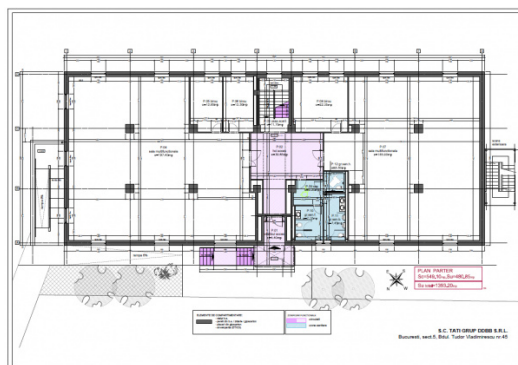

De închiriat

Tati Center

București, Sector 5, Bulevardul Tudor Vladimirescu, Nr. 45

Informații despre clădire

Stadiu	Existentă
Anul construcției	2006
Rația de parcare	1 / 100 mp
Suprafața totală a clădirii	9 900 mp

* Asking terms for m²/month

Amplasament

Spațiu Disponibil

914 mp

Suprafața totală de spații de birouri disponibile

250 mp

Suprafața minimă disponibilă - birouri

Planul etajului